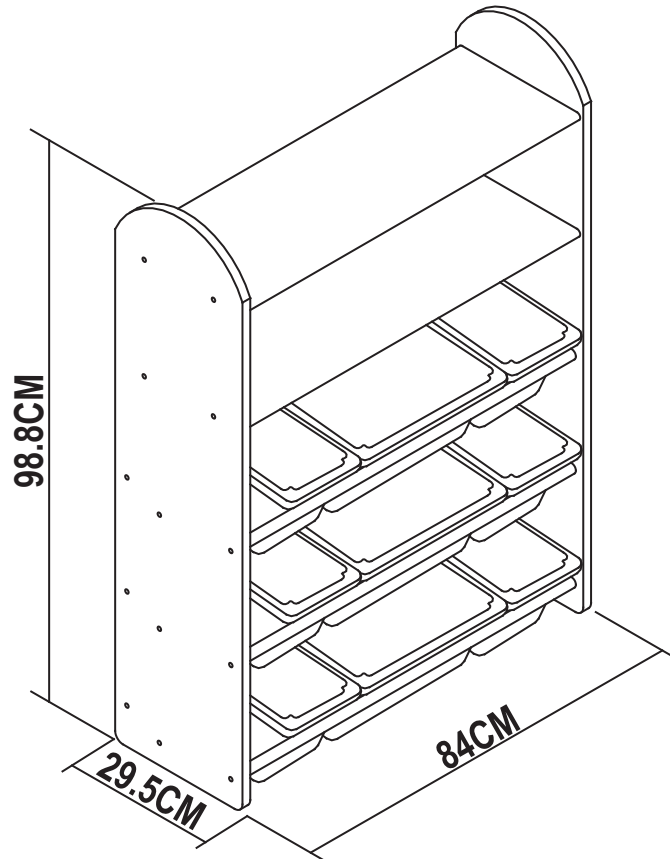

NOTICE DE MONTAGE / INSTRUCTION NOTICE

References : 101755 - 802055 - 802056

Etagère 9 bacs GM / Big storage organiser with 9 bins

Temps prévisible de Montage / Estimate time for construction : 45 minutes