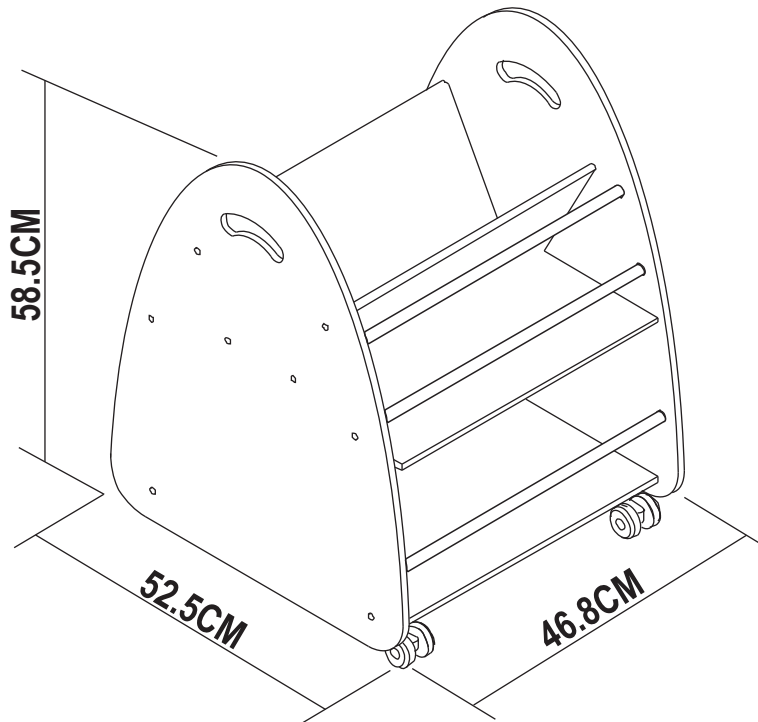

NOTICE DE MONTAGE / INSTRUCTION NOTICE

References :1 17132 - 201835 - 801904 - 801905 - 801906

Bibliothèque GM à roulettes / Book Storage Big Size

Temps prévisible de Montage / Estimate time for construction : 25 minutes