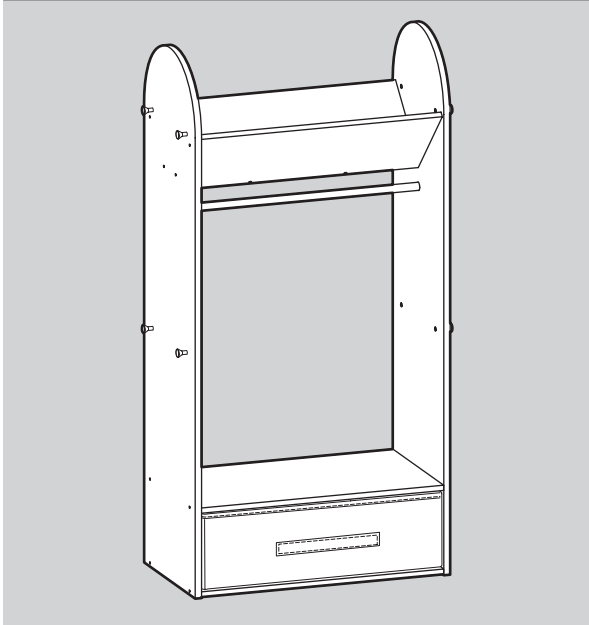

# RANGEMENT PENDERIE

Réf: 122933

Temps prévisible de montage: 20 minutes