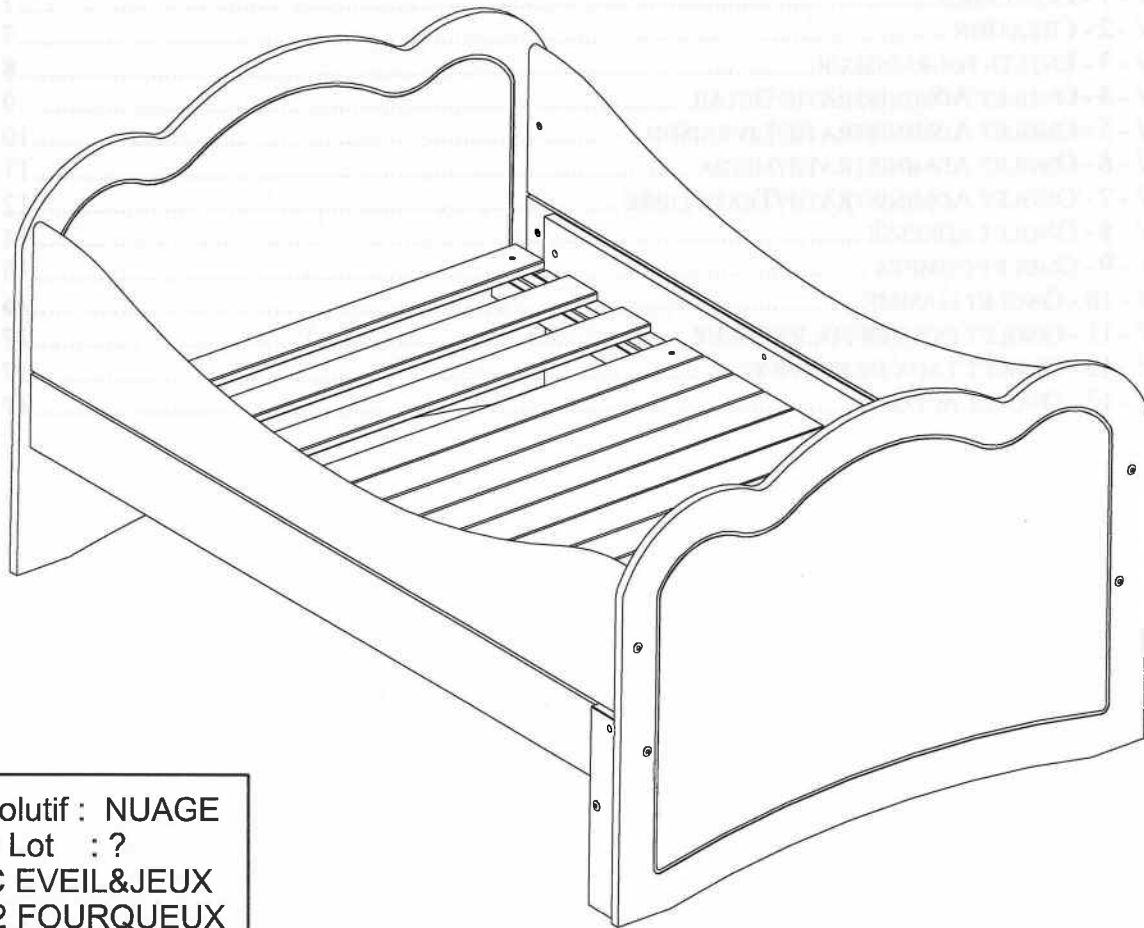

Lit Evolutif NUAGE

Notice de montage

Lit Evolutif : NUAGE
 N° de Lot : ?
 FNAC EVEIL&JEUX
 78112 FOURQUEUX

OUTILLAGE: Tournevis plat, Tournevis cruciforme et Mallet

IMPORTANT:

- Bien étudier la notice de montage.
- Repérer les pièces constituant votre meuble.
- Regrouper et contrôler la quincaillerie.
- Munissez-vous de l'outillage nécessaire.
- Aménagez-vous une zone de montage.
- Ne jamais forcer les assemblages.
- Resserrer les vis après quelques temps d'usage.
- Garder votre notice de montage, si une pièce venait à manquer, elle serait le plus clair moyen de communiquer avec votre magasin
- Ne pas mettre le lit à côté d'une source de chaleur (chauffage électrique, chauffage à gaz) . ce qui pourrait entraîner un risque d'incendie.
- Entretien à l'aide d'un chiffon doux.
- Ne pas utiliser de produits à base de solvants.
- A conserver pour consultation ultérieure.
- A lire soigneusement.
- Ne convient pas aux enfants de moins de 4 ans

**Temps prévisible
 pour effectuer le
 montage: 1h30**

VUE ECLATEE

QUINCAILLERIE

Ax4

(30*8)

Bx22

(4*35)

Cx16