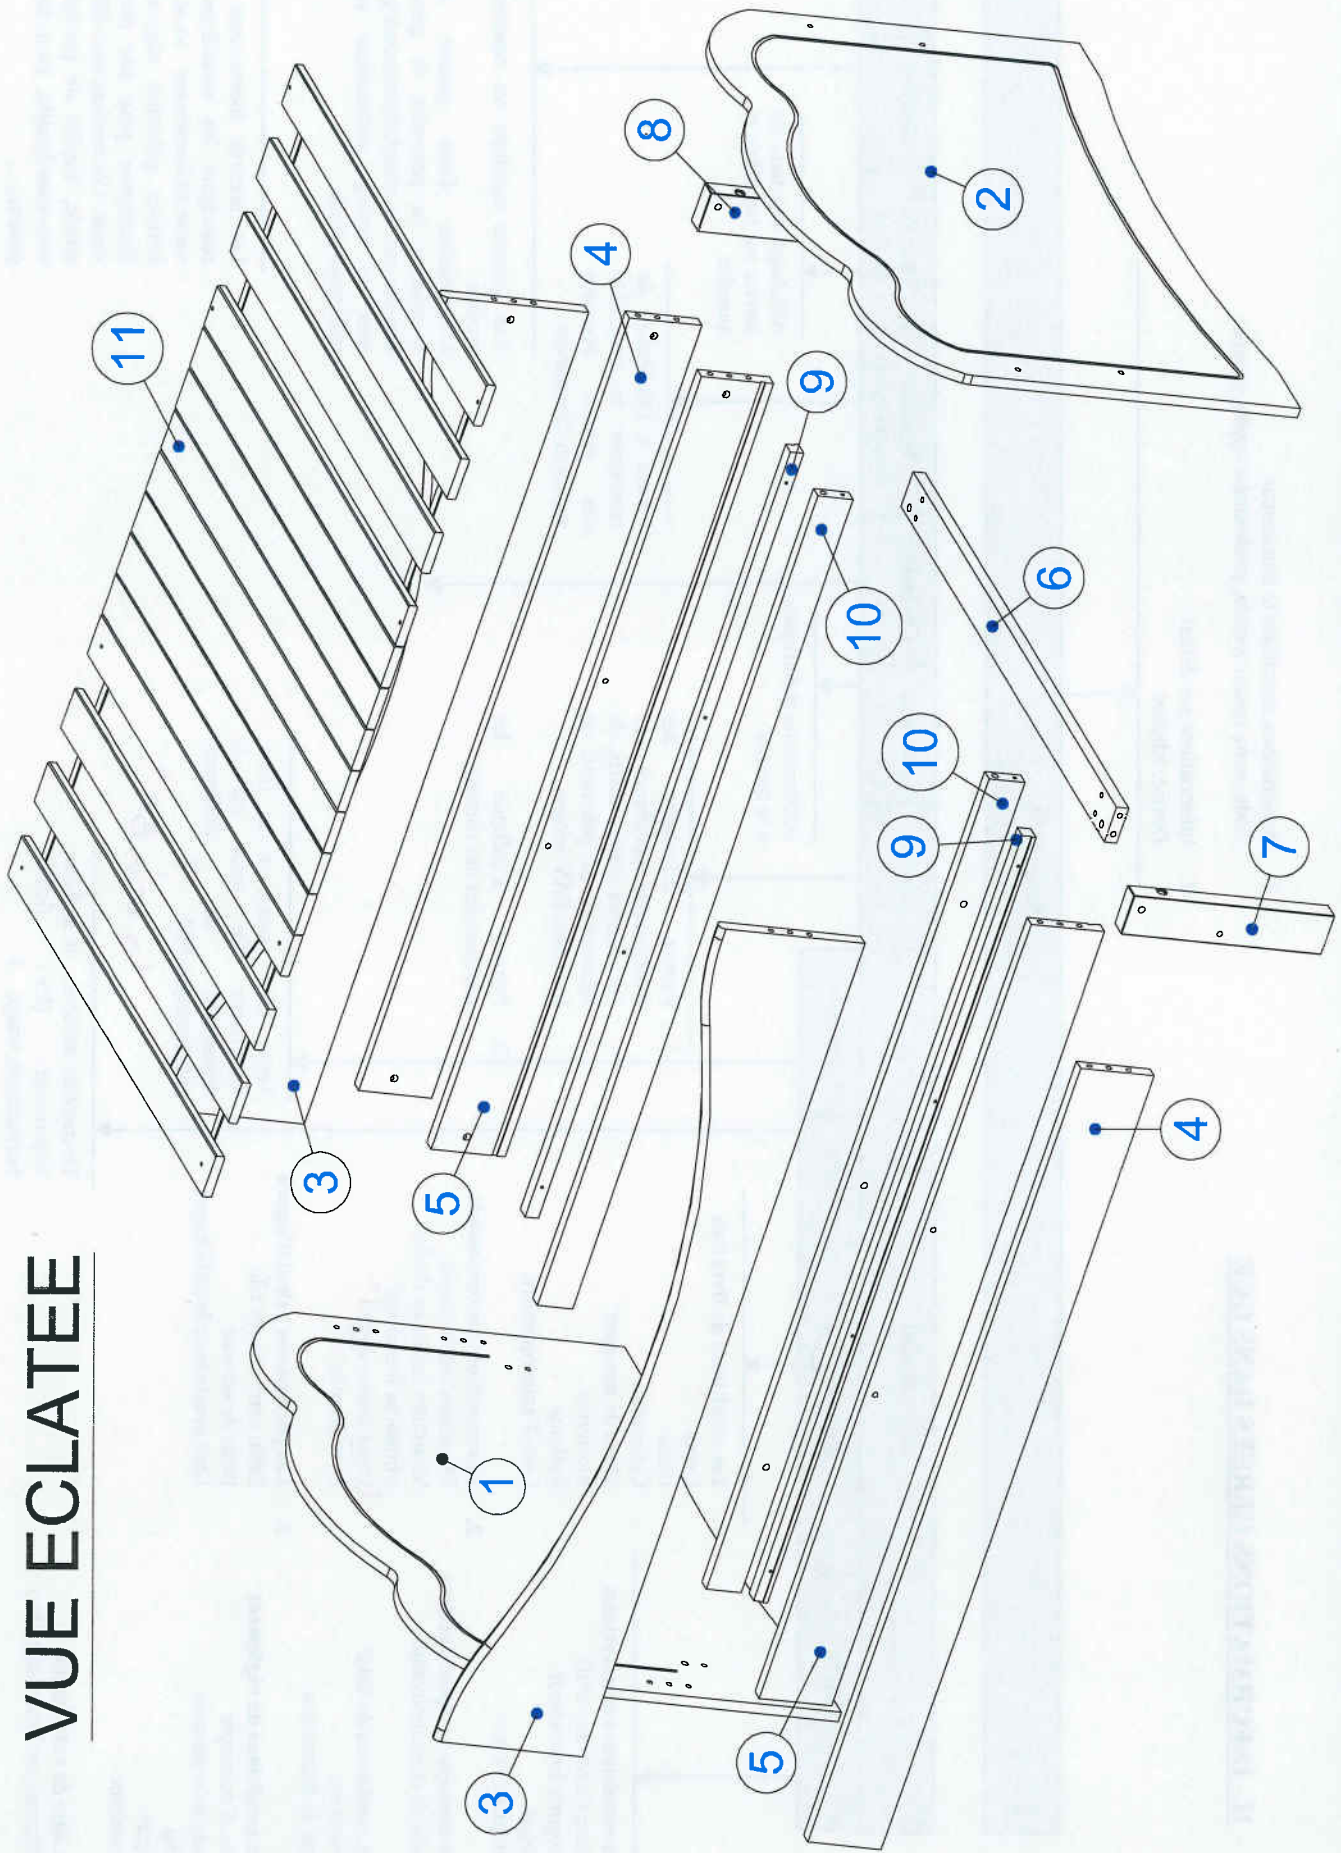

Lit Evolutif NUAGE

Notice de montage

Lit Evolutif : NUAGE
 N° de Lot : ?
 FNAC EVEIL&JEUX
 78112 FOURQUEUX

OUTILLAGE: Tournevis plat, Tournevis cruciforme et Mallet

IMPORTANT:

- Bien étudier la notice de montage.
- Repérer les pièces constituant votre meuble.
- Regrouper et contrôler la quincaillerie.
- Munissez-vous de l'outillage nécessaire.
- Aménagez-vous une zone de montage.
- Ne jamais forcer les assemblages.
- Resserrer les vis après quelques temps d'usage.
- Garder votre notice de montage, si une pièce venait à manquer, elle serait le plus clair moyen de communiquer avec votre magasin
- Ne pas mettre le lit à côté d'une source de chaleur (chauffage électrique, chauffage à gaz) . ce qui pourrait entraîner un risque d'incendie.
- Entretien à l'aide d'un chiffon doux.
- Ne pas utiliser de produits à base de solvants.
- A conserver pour consultation ultérieure.
- A lire soigneusement.
- Ne convient pas aux enfants de moins de 4 ans

**Temps prévisible
 pour effectuer le
 montage: 1h30**

VUE ECLATEE

QUINCAILLERIE

Ax4

(30*8)

Bx22

(4*35)

Cx16

Dx12

(50*7)

Ex6

Fx14

(M6*45)

Gx2

(M6*50)

Hx10

TOURNEVIS CRUCIFORME

BTR 4mm