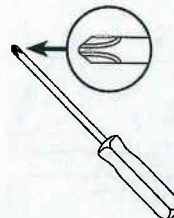

**Temps prévisible
 pour effectuer le
 montage: 1h30**

VUE ECLATEE

QUINCAILLERIE

Ax4

(30*8)

Bx22

(4*35)

Cx16

(M6*90)

Ix2

Jx10

(30*10)

Kx8

OUTILLAGE

TOURNEVIS PLAT

MAILLET